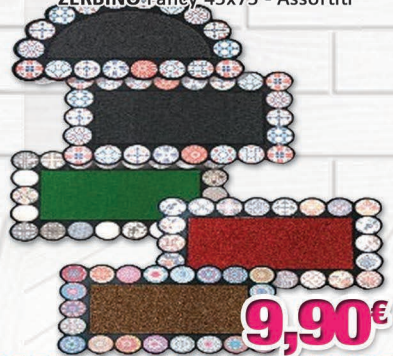

ZERBINO Fancy 45x75 - Assortiti